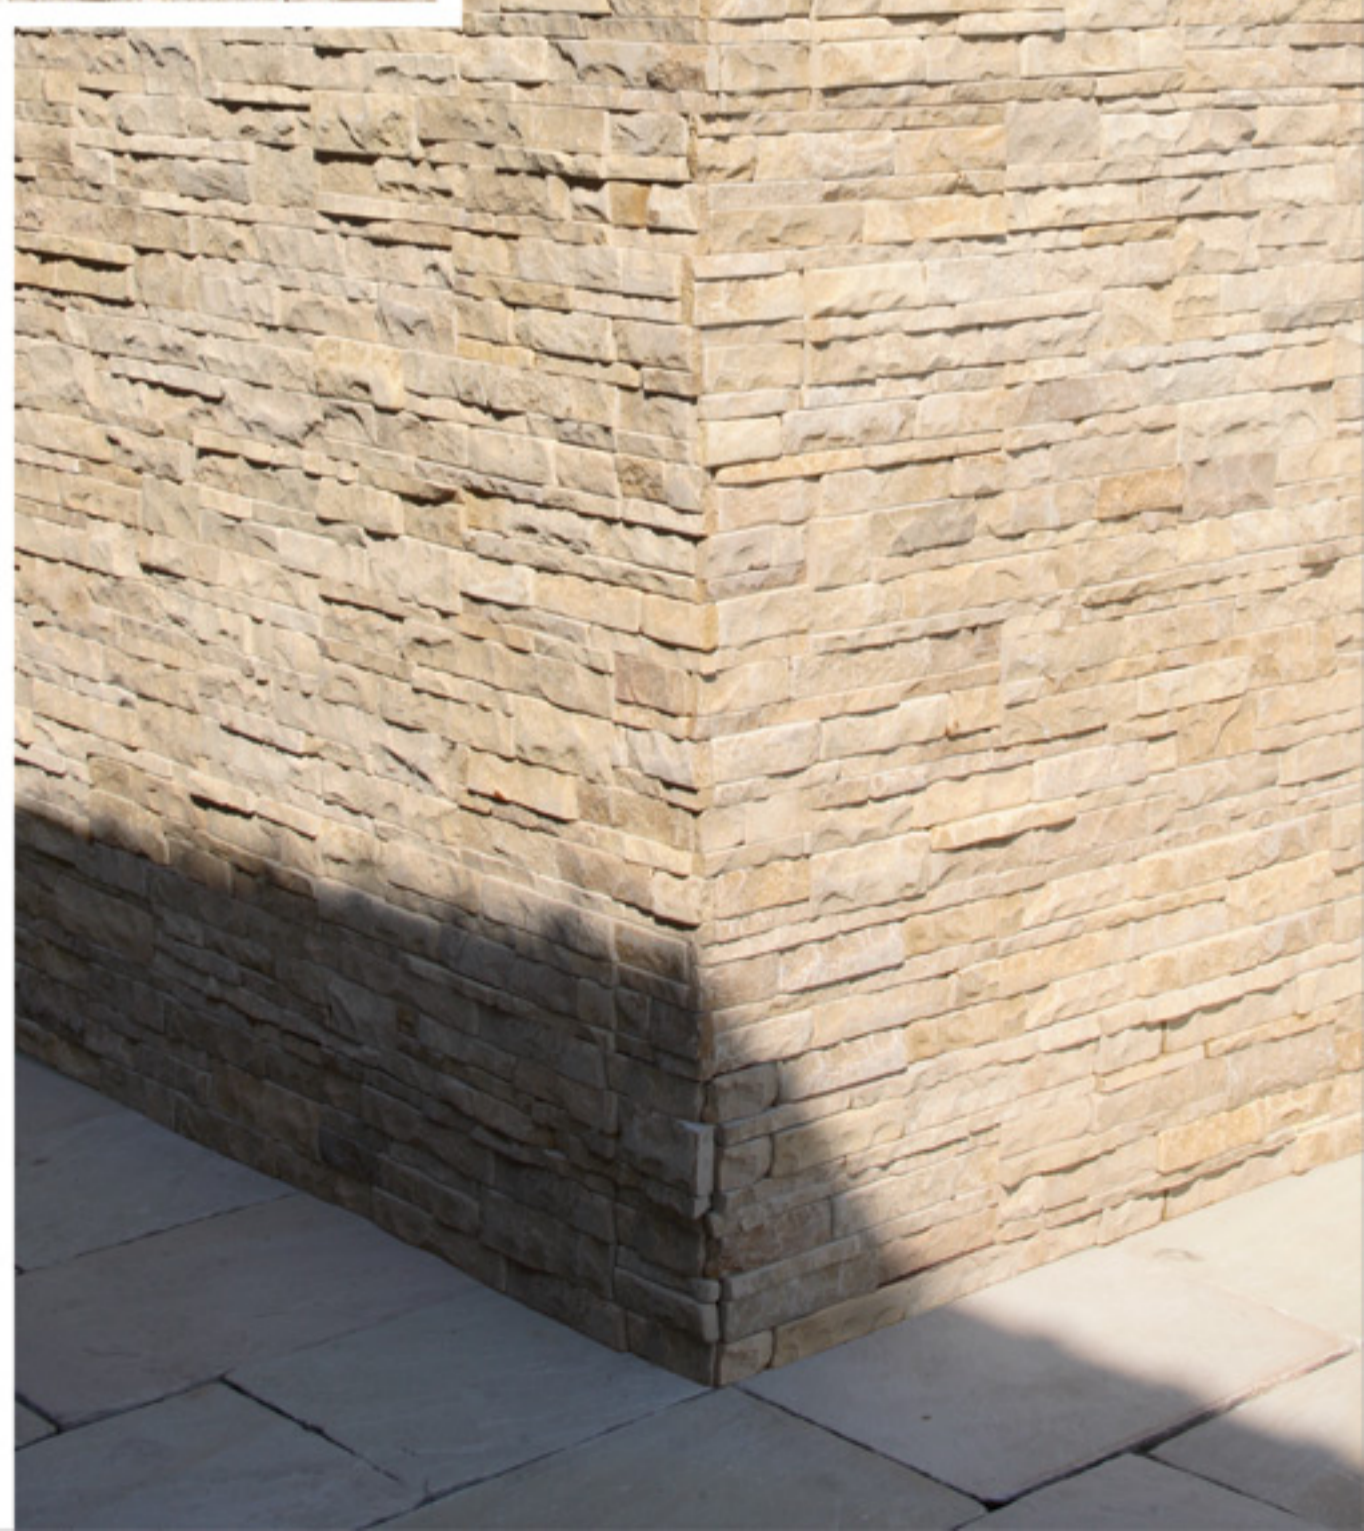

CONTENTS

FRENCH Cremar

BROKEN FACE (ANTIQUÉ)

SIZE : 15 X 61 CM (6" X 24")

THICKNESS : 2 - 3 CM (¾" X 1")

NATURE OF STONE : HARD LIMESTONE

FRENCH
Cremar
BROKEN FACE (ANTIQUE)

FRENCH Creinar HONED (ANTIQUÉ)