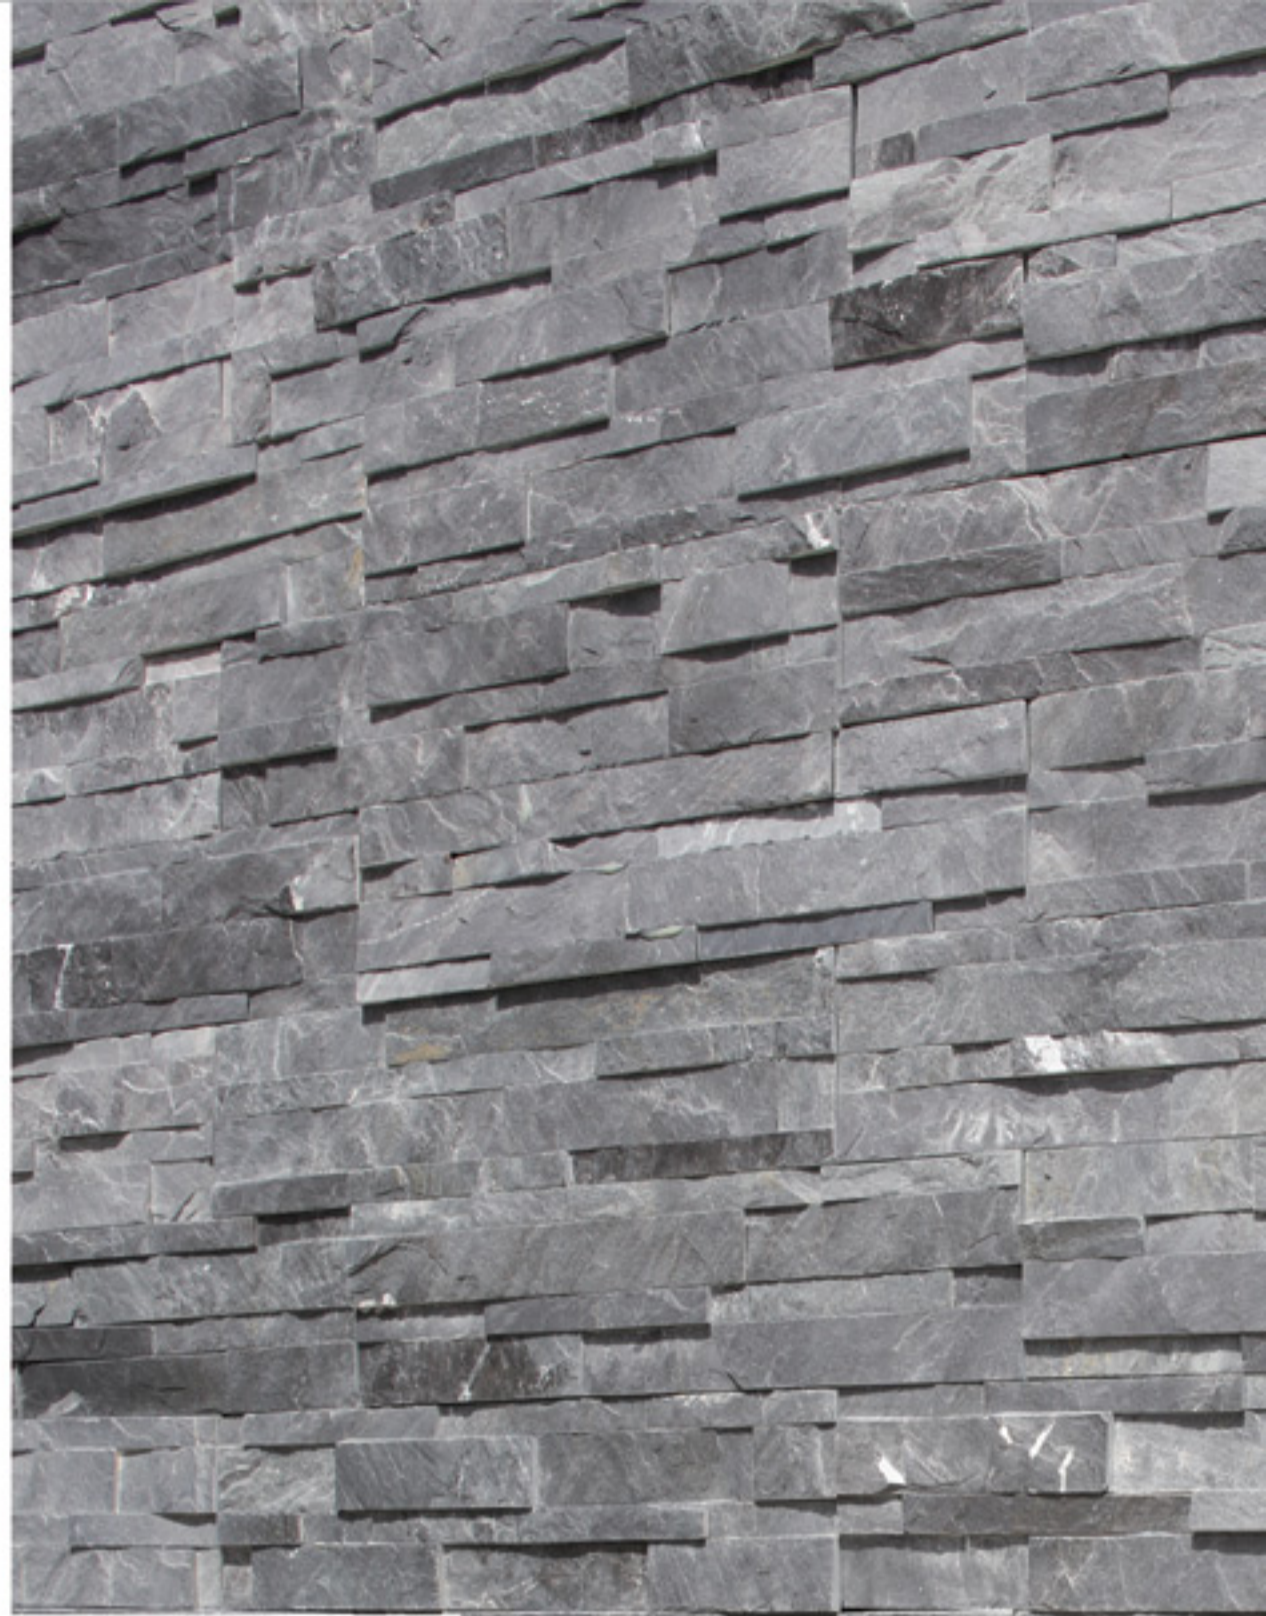

PLATINUM Black

SPLIT FACE

SIZE : 15 X 61 CM (6" X 24")

THICKNESS : 1 - 2 CM ($\frac{3}{8}$ " X $\frac{3}{4}$ ")

NATURE OF STONE : LIMESTONE